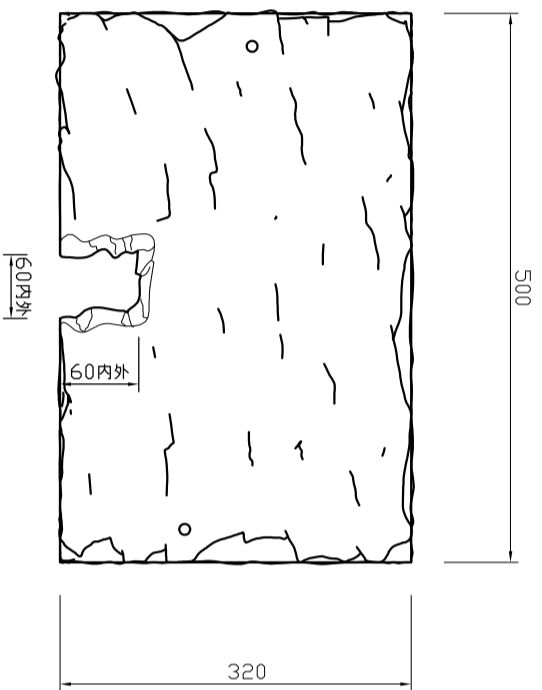

山水コンラット[魚巢]グロック製品寸法図

上面図

下面図

正面図

背面図